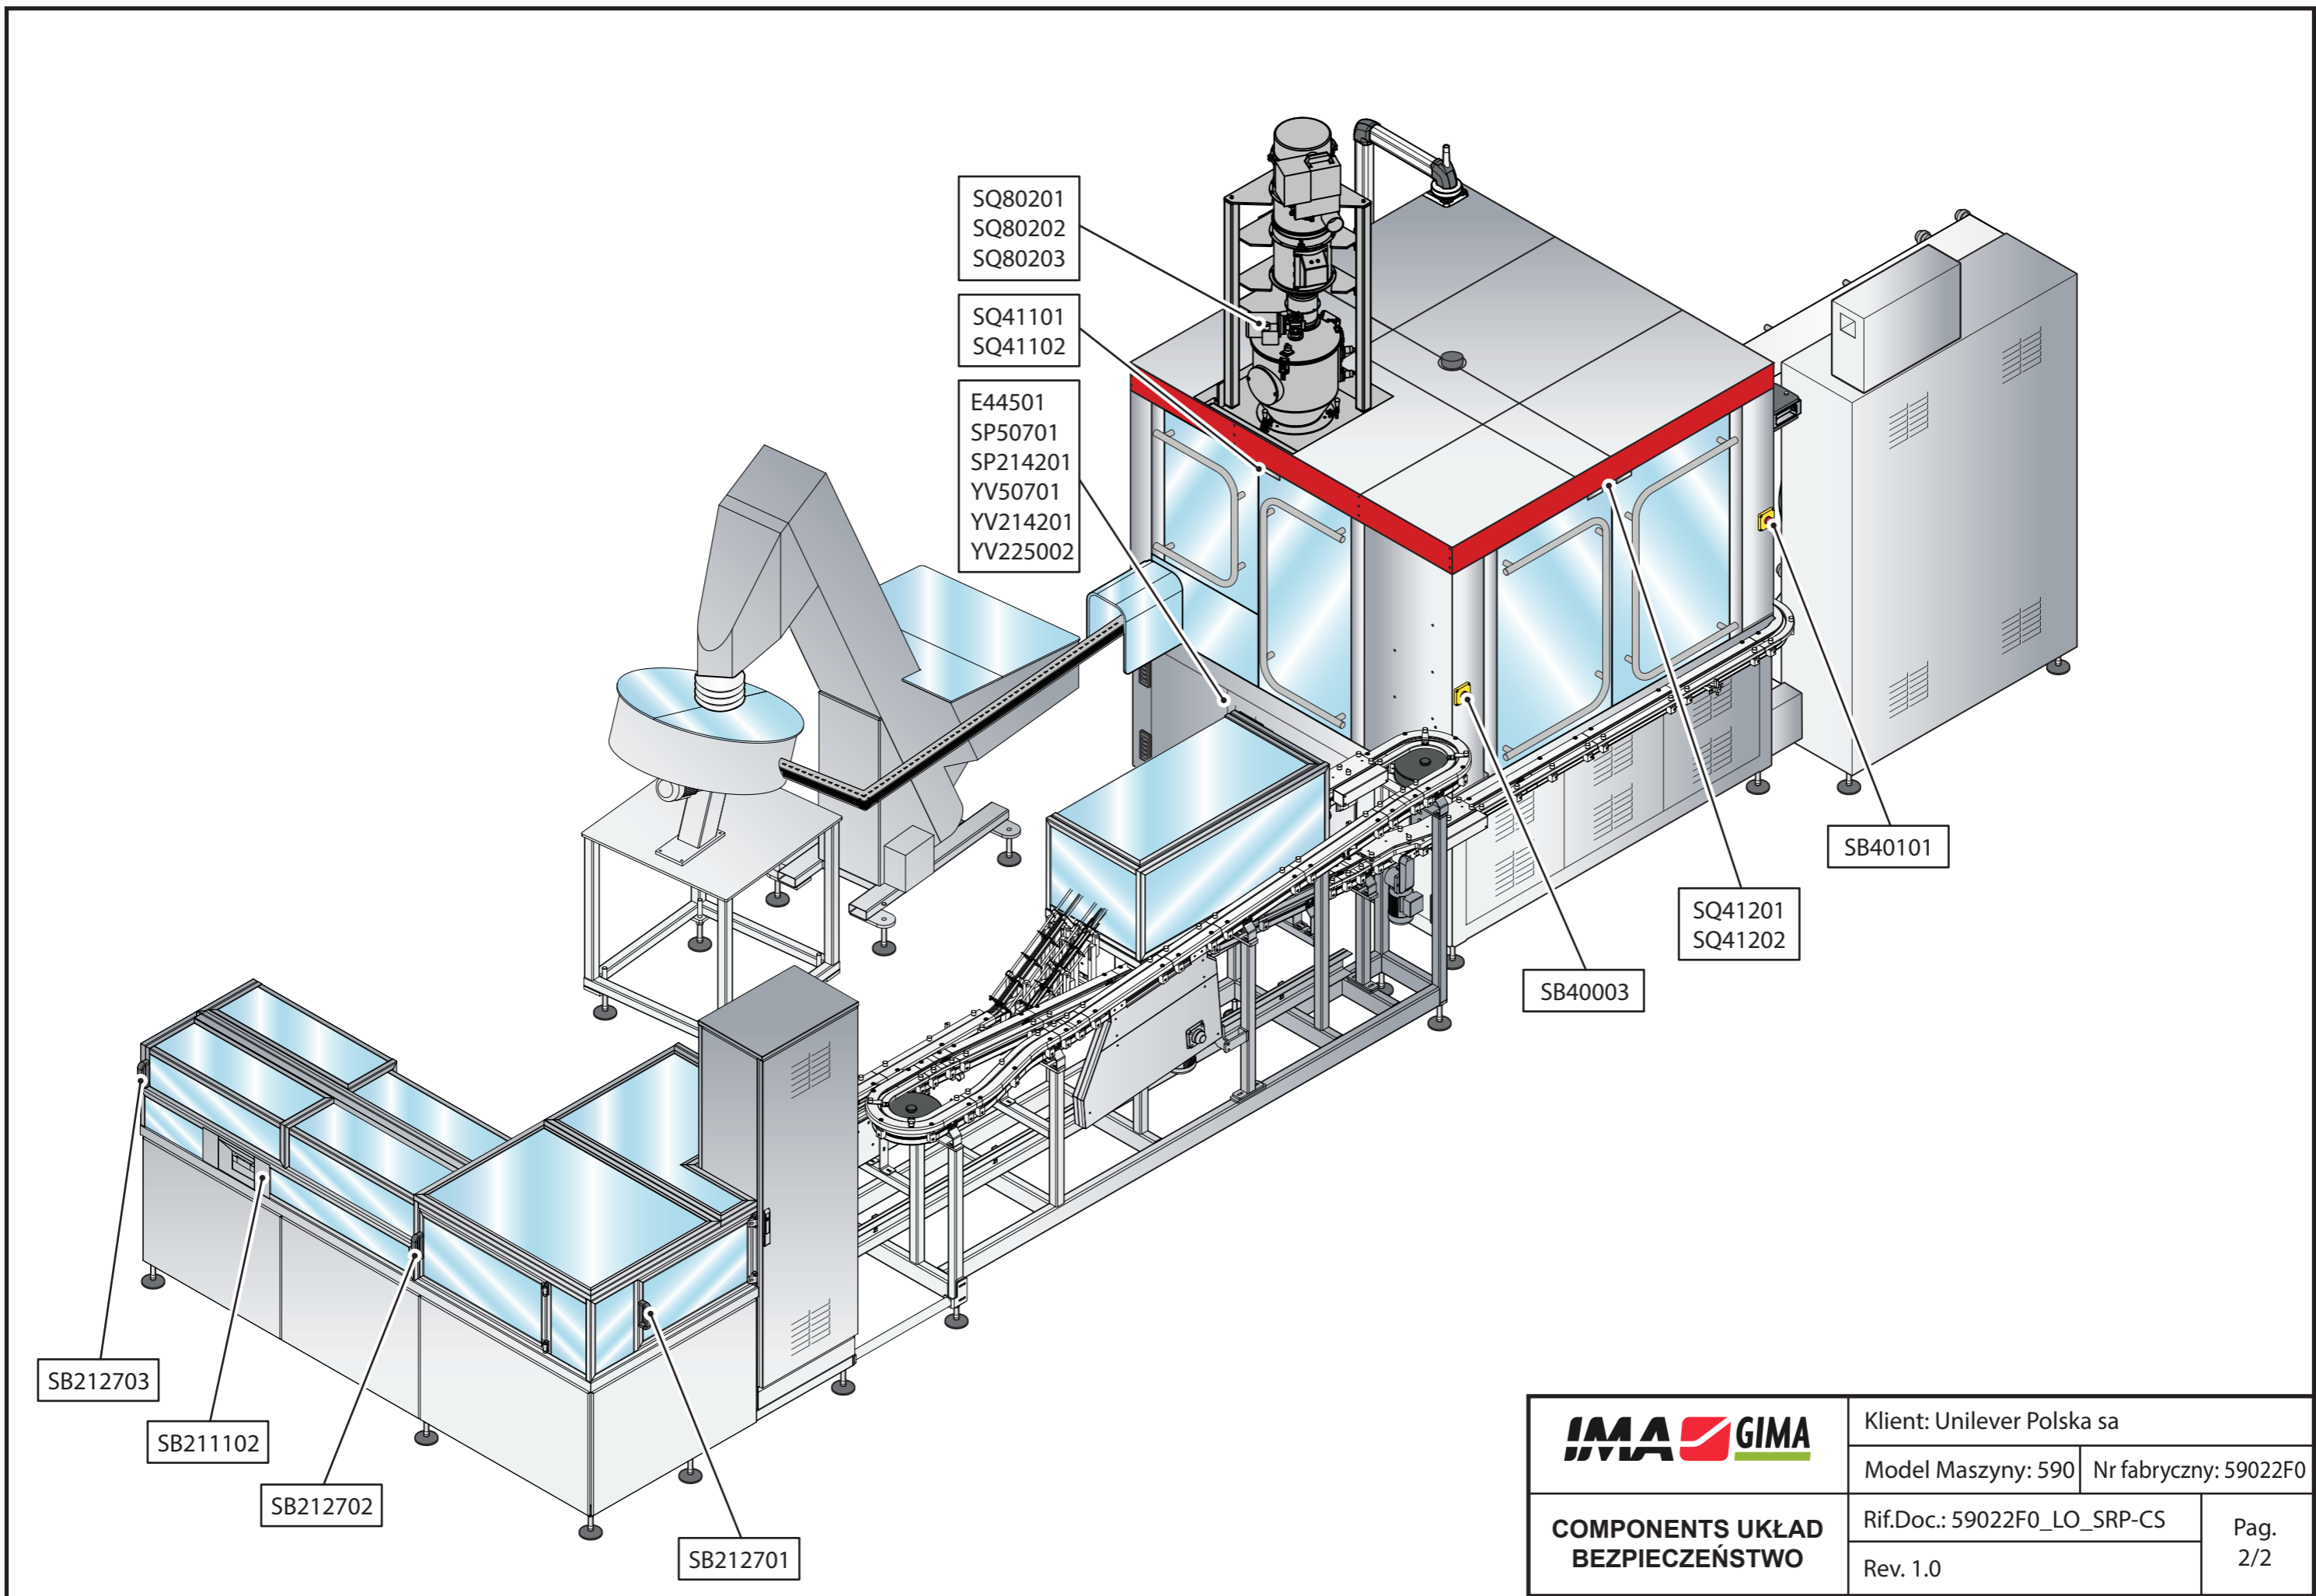

SQ51501  
SQ51601  
SQ51602

SB11102

SB40301  
SB111103  
SQ51502

SB212801

SB211101

SB212802

SB212601

SQ41001  
SQ41002

	Klient: Unilever Polska sa	
	Model Maszyny: 590	Nr fabryczny: 59022F0
<b>COMPONENTS UKŁAD BEZPIECZEŃSTWO</b>	Rif.Doc.: 59022F0_LO_SRP-CS	Pag. 1/2
	Rev. 1.0	

Klient: Unilever Polska sa

Model Maszyny: 590 | Nr fabryczny: 59022F0