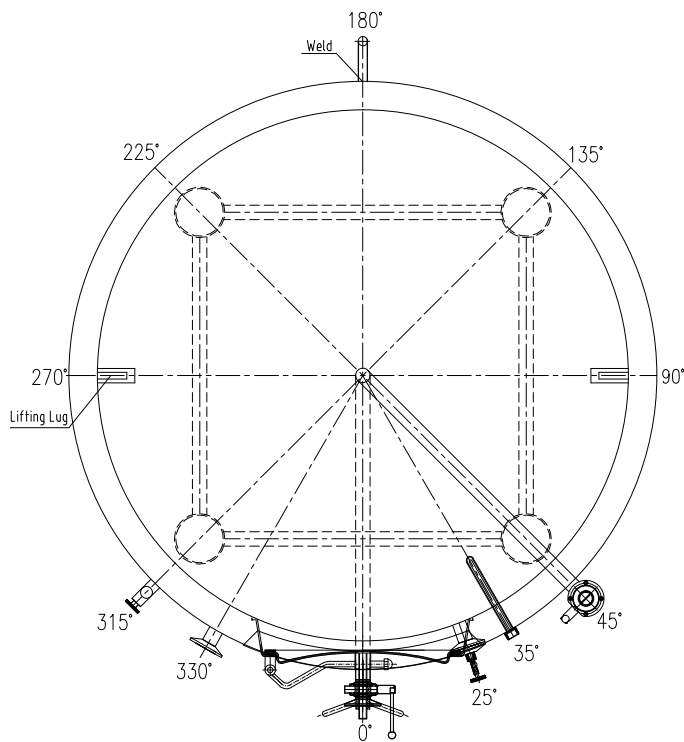

I
局部放大

2000L brite beer tank