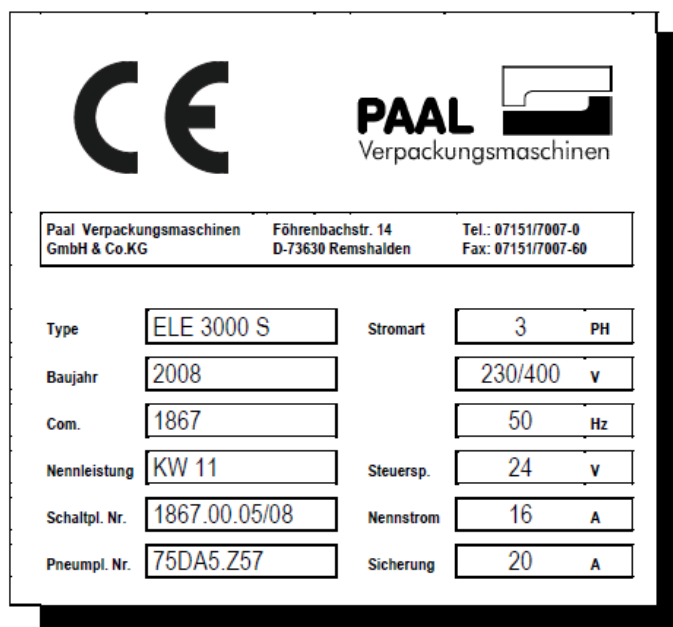

Machine front view. (out of the cases)

Side view

Electric panel

**PLACA DE CARACTERÍSTICAS ELEMATIC® 3000 S**

A placa de características (fig. 3-4) encontra-se na parte da frente da máquina na saída.

Fig. 3-4: Placa de características